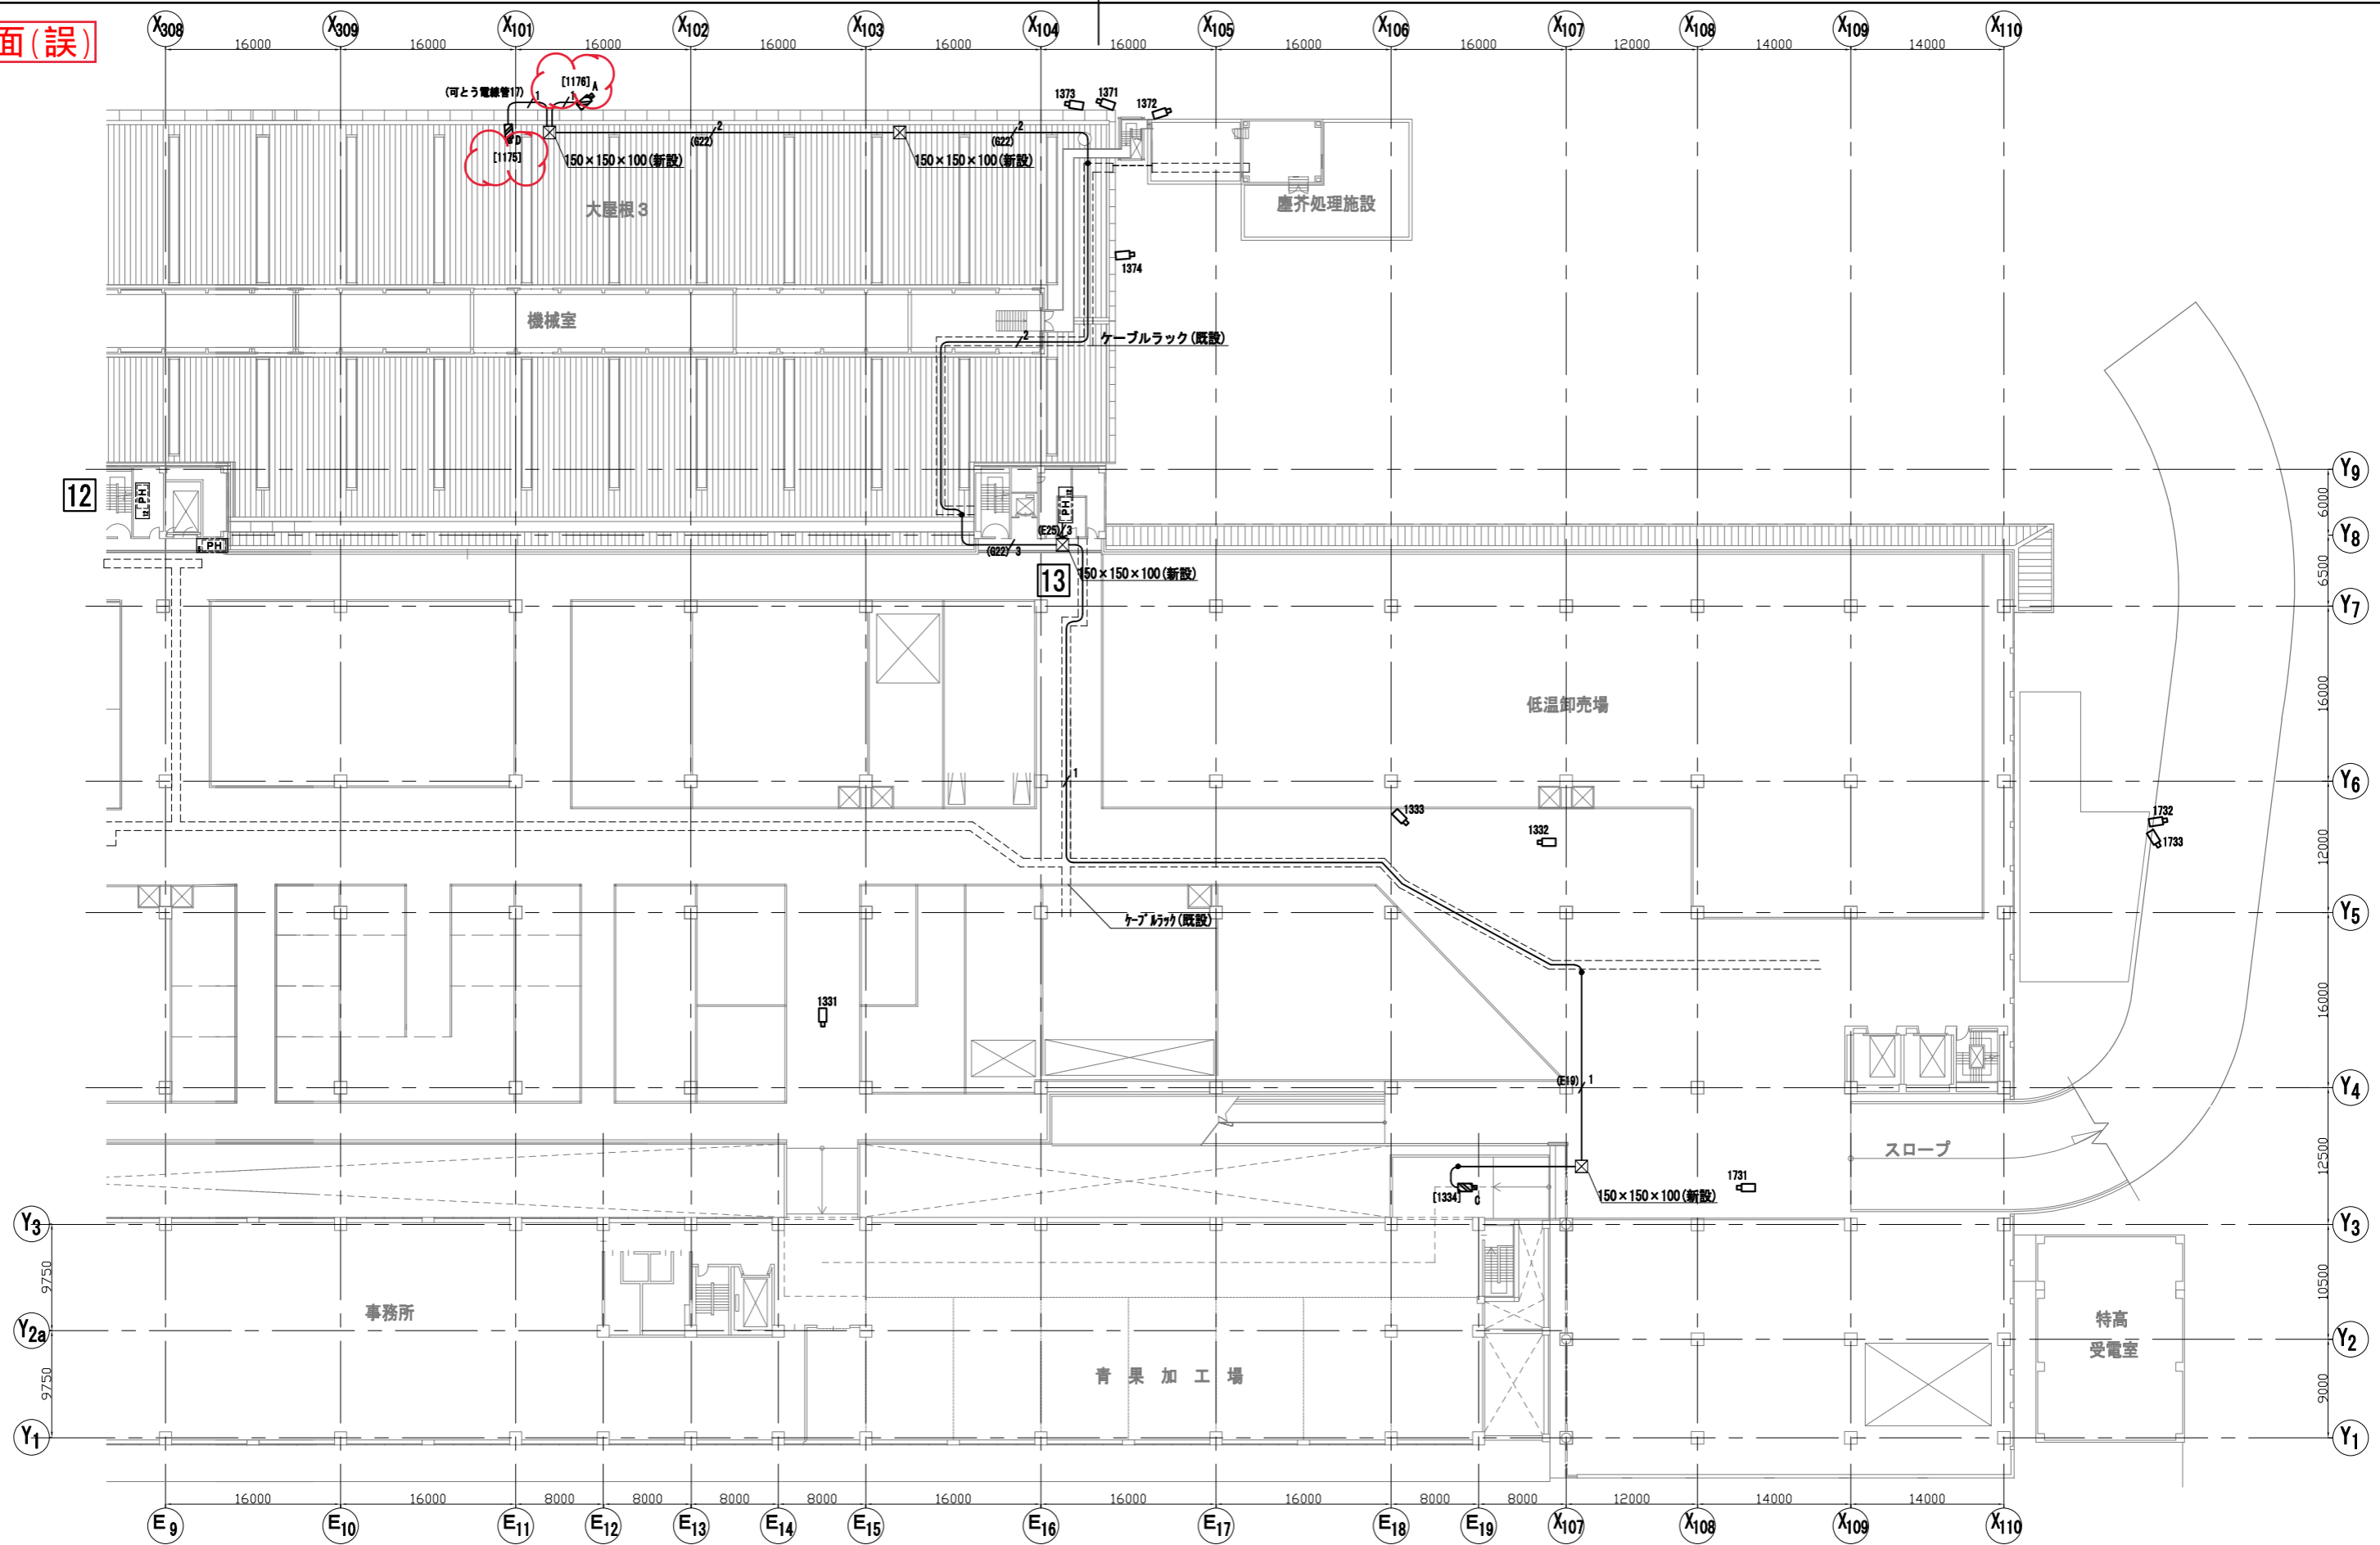

令和5年10月27日付け公告「大阪市中央卸売市場東部市場監視カメラ設備改良工事」

仕様書の一部に記載誤りがありました。下記正誤表及び図面をご確認ください。

修正箇所	誤	正
図面番号 10 図面名称 青果卸売場・仲卸売場 東側平面図(1階)	図面のとおり	図面のとおり
図面番号 13 図面名称 青果仲卸売場 東側平面図(1階)	図面のとおり	図面のとおり

図面(誤)

青果卸売場・仲卸売場1階平面図 1/400

工事名称	大阪市中央卸売市場東部市場 監視カメラ設備改良工事		
図名	青果卸売場・仲卸売場東側平面図(1階)		
縮尺	1/400 (A2)	No. 10	16枚/内
大阪市中央卸売市場東部市場		令和5年10月	

青果卸売場・仲卸売場1階平面図 1/400

工事名称	大阪市中央卸売市場東部市場 監視カメラ設備改良工事		
図名	青果卸売場・仲卸売場東側平面図(1階)		
縮尺	1/400 (A2)	No. 10	16枚/内
大阪市中央卸売市場東部市場		令和 5年 10月	

図面(誤)

カメラ取付高さ (参考)

カメラ番号	高さ
1334	FL=5000
1375	FL=7500
1376	FL=8000

青果仲卸売場3階平面図 1/400

工事名称	大阪市中央卸売市場東部市場 監視カメラ設備改良工事		
図名	青果仲卸売場東側平面図(3階)		
縮尺	1/400 (A2)	No. 13	16枚/内
大阪市中央卸売市場東部市場 令和5年10月			

図面(正)

カメラ取付高さ(参考)

カメラ番号	高さ
1334	FL=5000
1375	FL=7500
1376	FL=8000

青果仲卸売場3階平面図 1/400

工事名称	大阪市中央卸売市場東部市場 監視カメラ設備改良工事		
図名	青果仲卸売場東側平面図(3階)		
縮尺	1/400 (A2)	No. 13	16枚/内
大阪市中央卸売市場東部市場 令和5年10月			