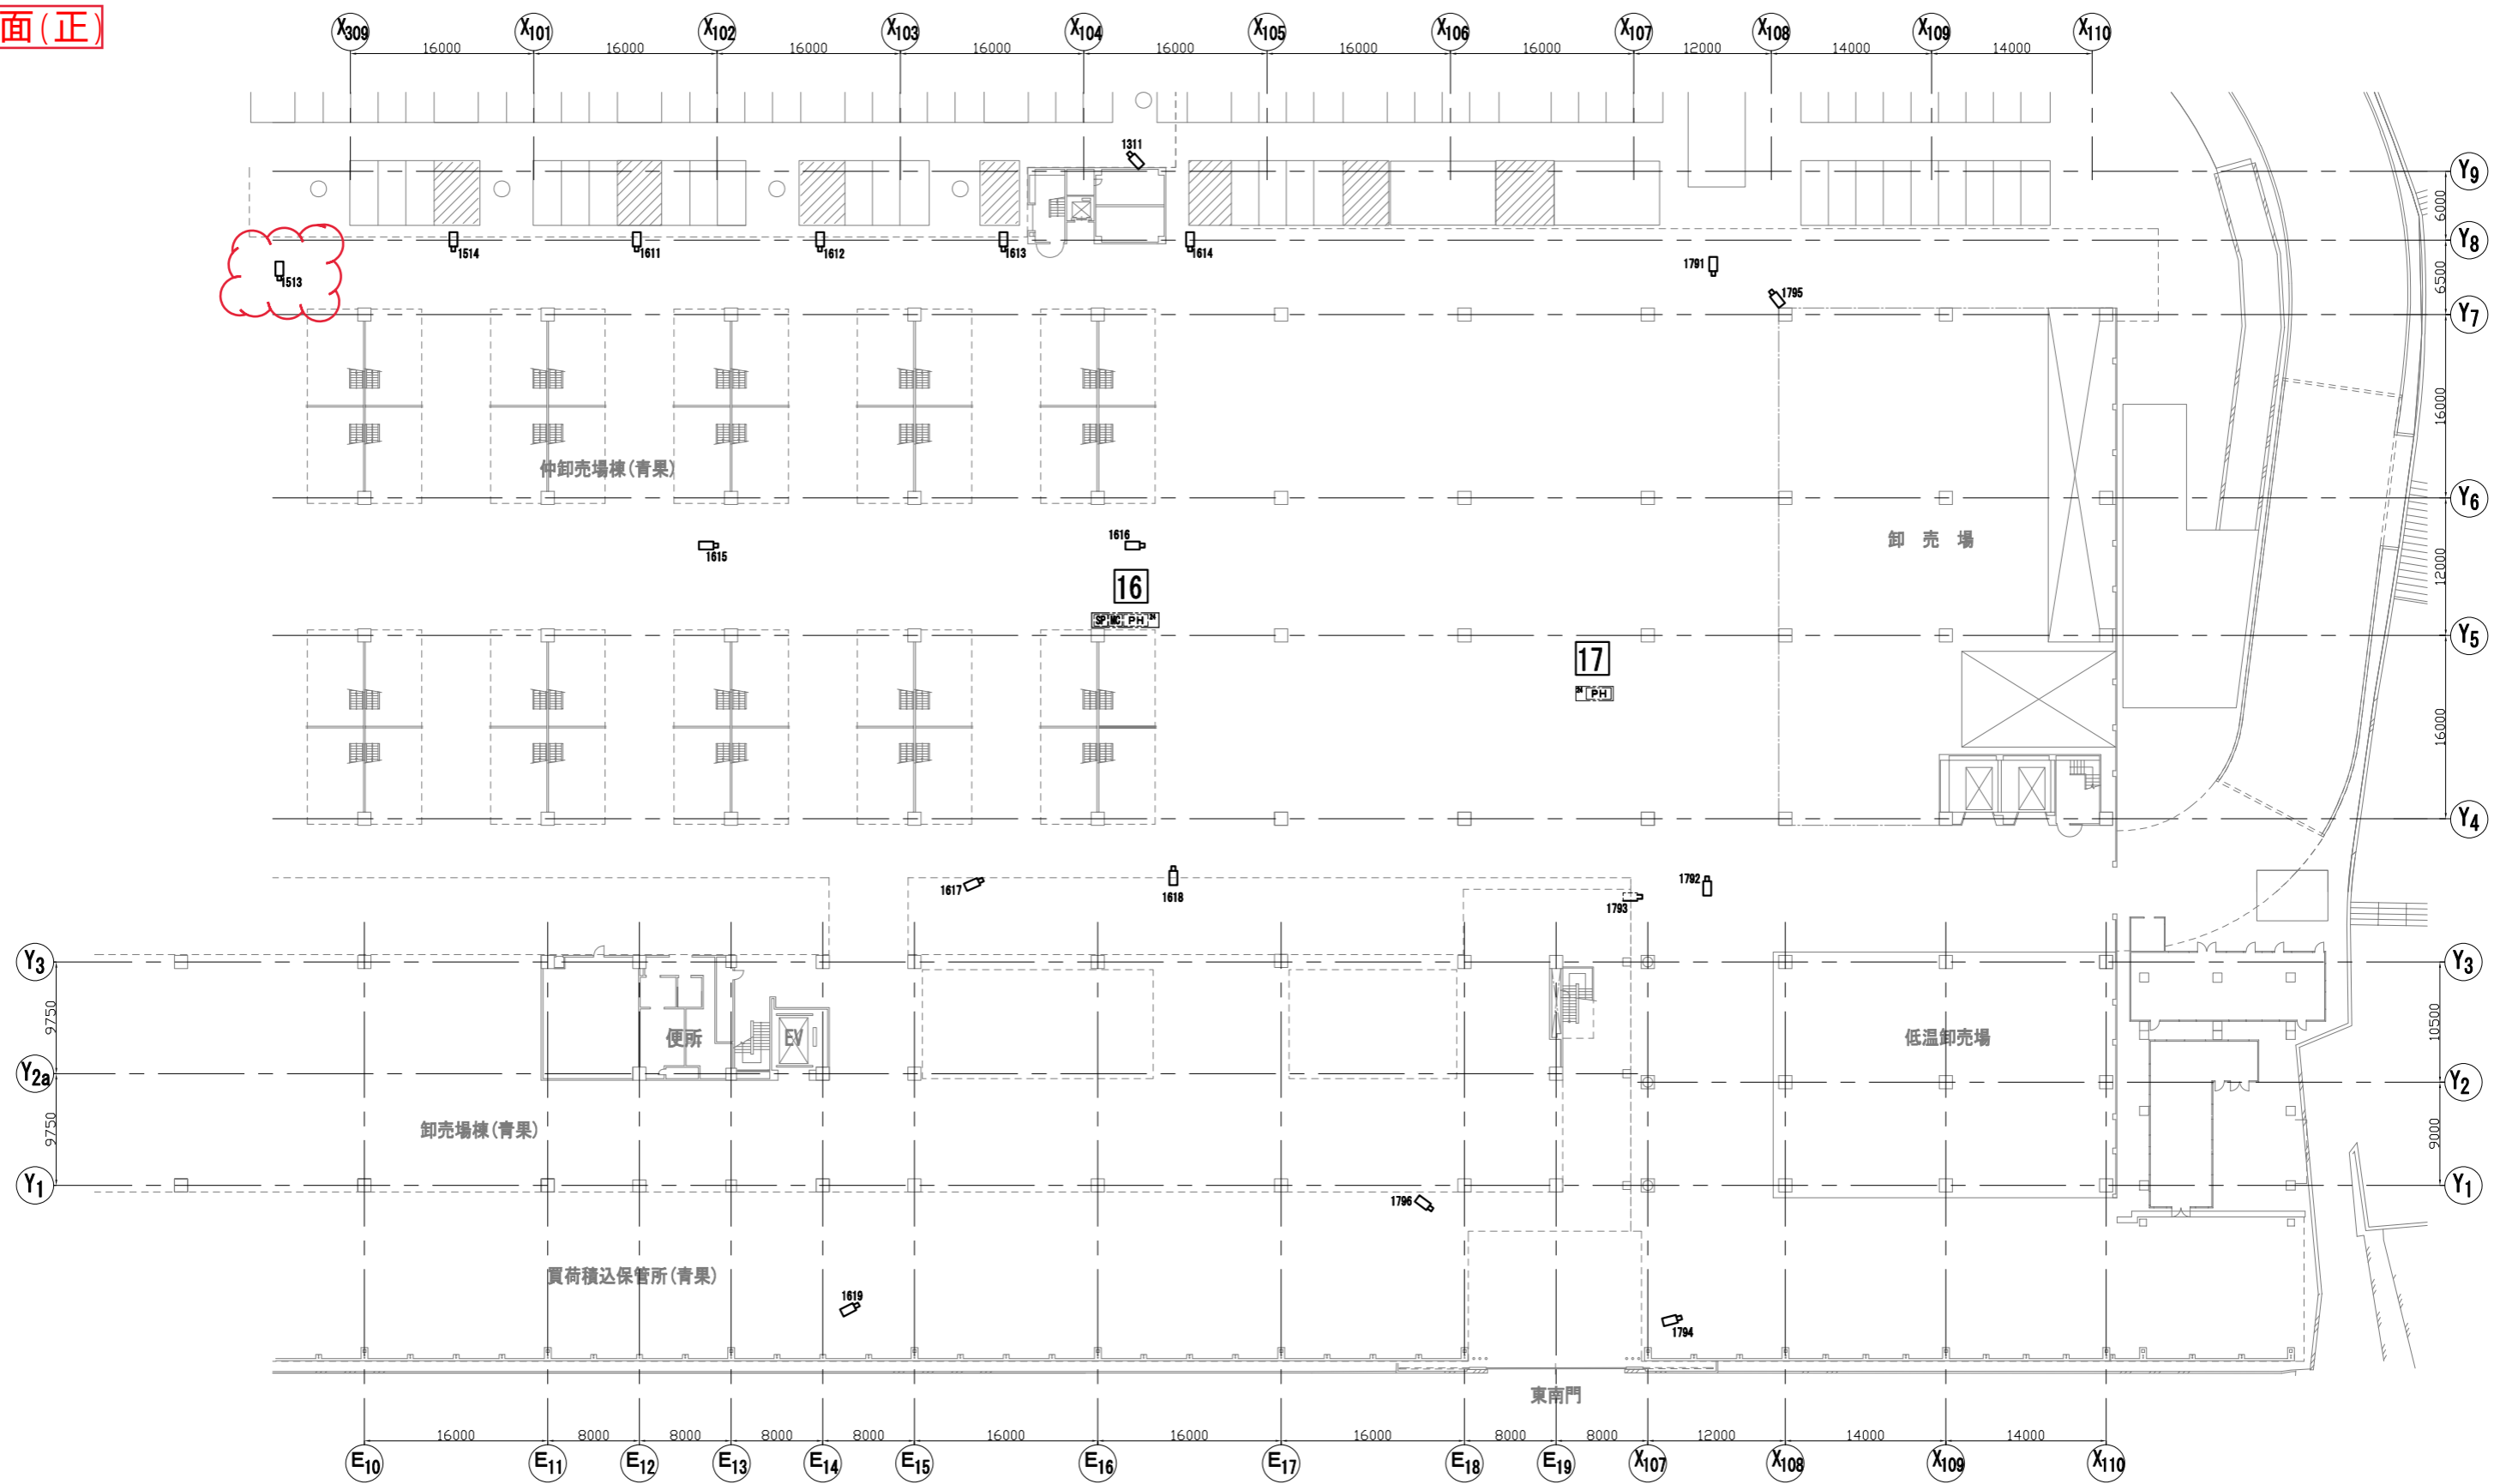

令和5年10月27日付け公告「大阪市中央卸売市場東部市場監視カメラ設備改良工事」

仕様書の一部に記載誤りがありました。下記正誤表及び図面をご確認ください。

修正箇所	誤	正
図面番号 10 図面名称 青果卸売場・仲卸売場 東側平面図(1階)	図面のとおり	図面のとおり
図面番号 13 図面名称 青果仲卸売場 東側平面図(1階)	図面のとおり	図面のとおり

図面(誤)

青果卸売場・仲卸売場1階平面図 1/400

工事名称	大阪市中央卸売市場東部市場 監視カメラ設備改良工事		
図名	青果卸売場・仲卸売場東側平面図(1階)		
縮尺	1/400 (A2)	No. 10	16枚/内
大阪市中央卸売市場東部市場		令和5年10月	

青果卸売場・仲卸売場1階平面図 1/400

工事名称	大阪市中央卸売市場東部市場 監視カメラ設備改良工事		
図名	青果卸売場・仲卸売場東側平面図(1階)		
縮尺	1/400 (A2)	No. 10	16枚/内
大阪市中央卸売市場東部市場		令和 5年 10月	

図面(誤)

カメラ取付高さ (参考)

カメラ番号	高さ
1334	FL=5000
1375	FL=7500
1376	FL=8000

青果仲卸売場3階平面図 1/400

工事名称	大阪市中央卸売市場東部市場 監視カメラ設備改良工事		
図名	青果仲卸売場東側平面図(3階)		
縮尺	1/400 (A2)	No. 13	16枚/内
大阪市中央卸売市場東部市場 令和5年10月			

図面(正)

カメラ取付高さ(参考)

カメラ番号	高さ
1334	FL=5000
1375	FL=7500
1376	FL=8000

青果仲卸売場3階平面図 1/400

工事名称	大阪市中央卸売市場東部市場 監視カメラ設備改良工事		
図名	青果仲卸売場東側平面図(3階)		
縮尺	1/400 (A2)	No. 13	16枚/内
大阪市中央卸売市場東部市場 令和5年10月			