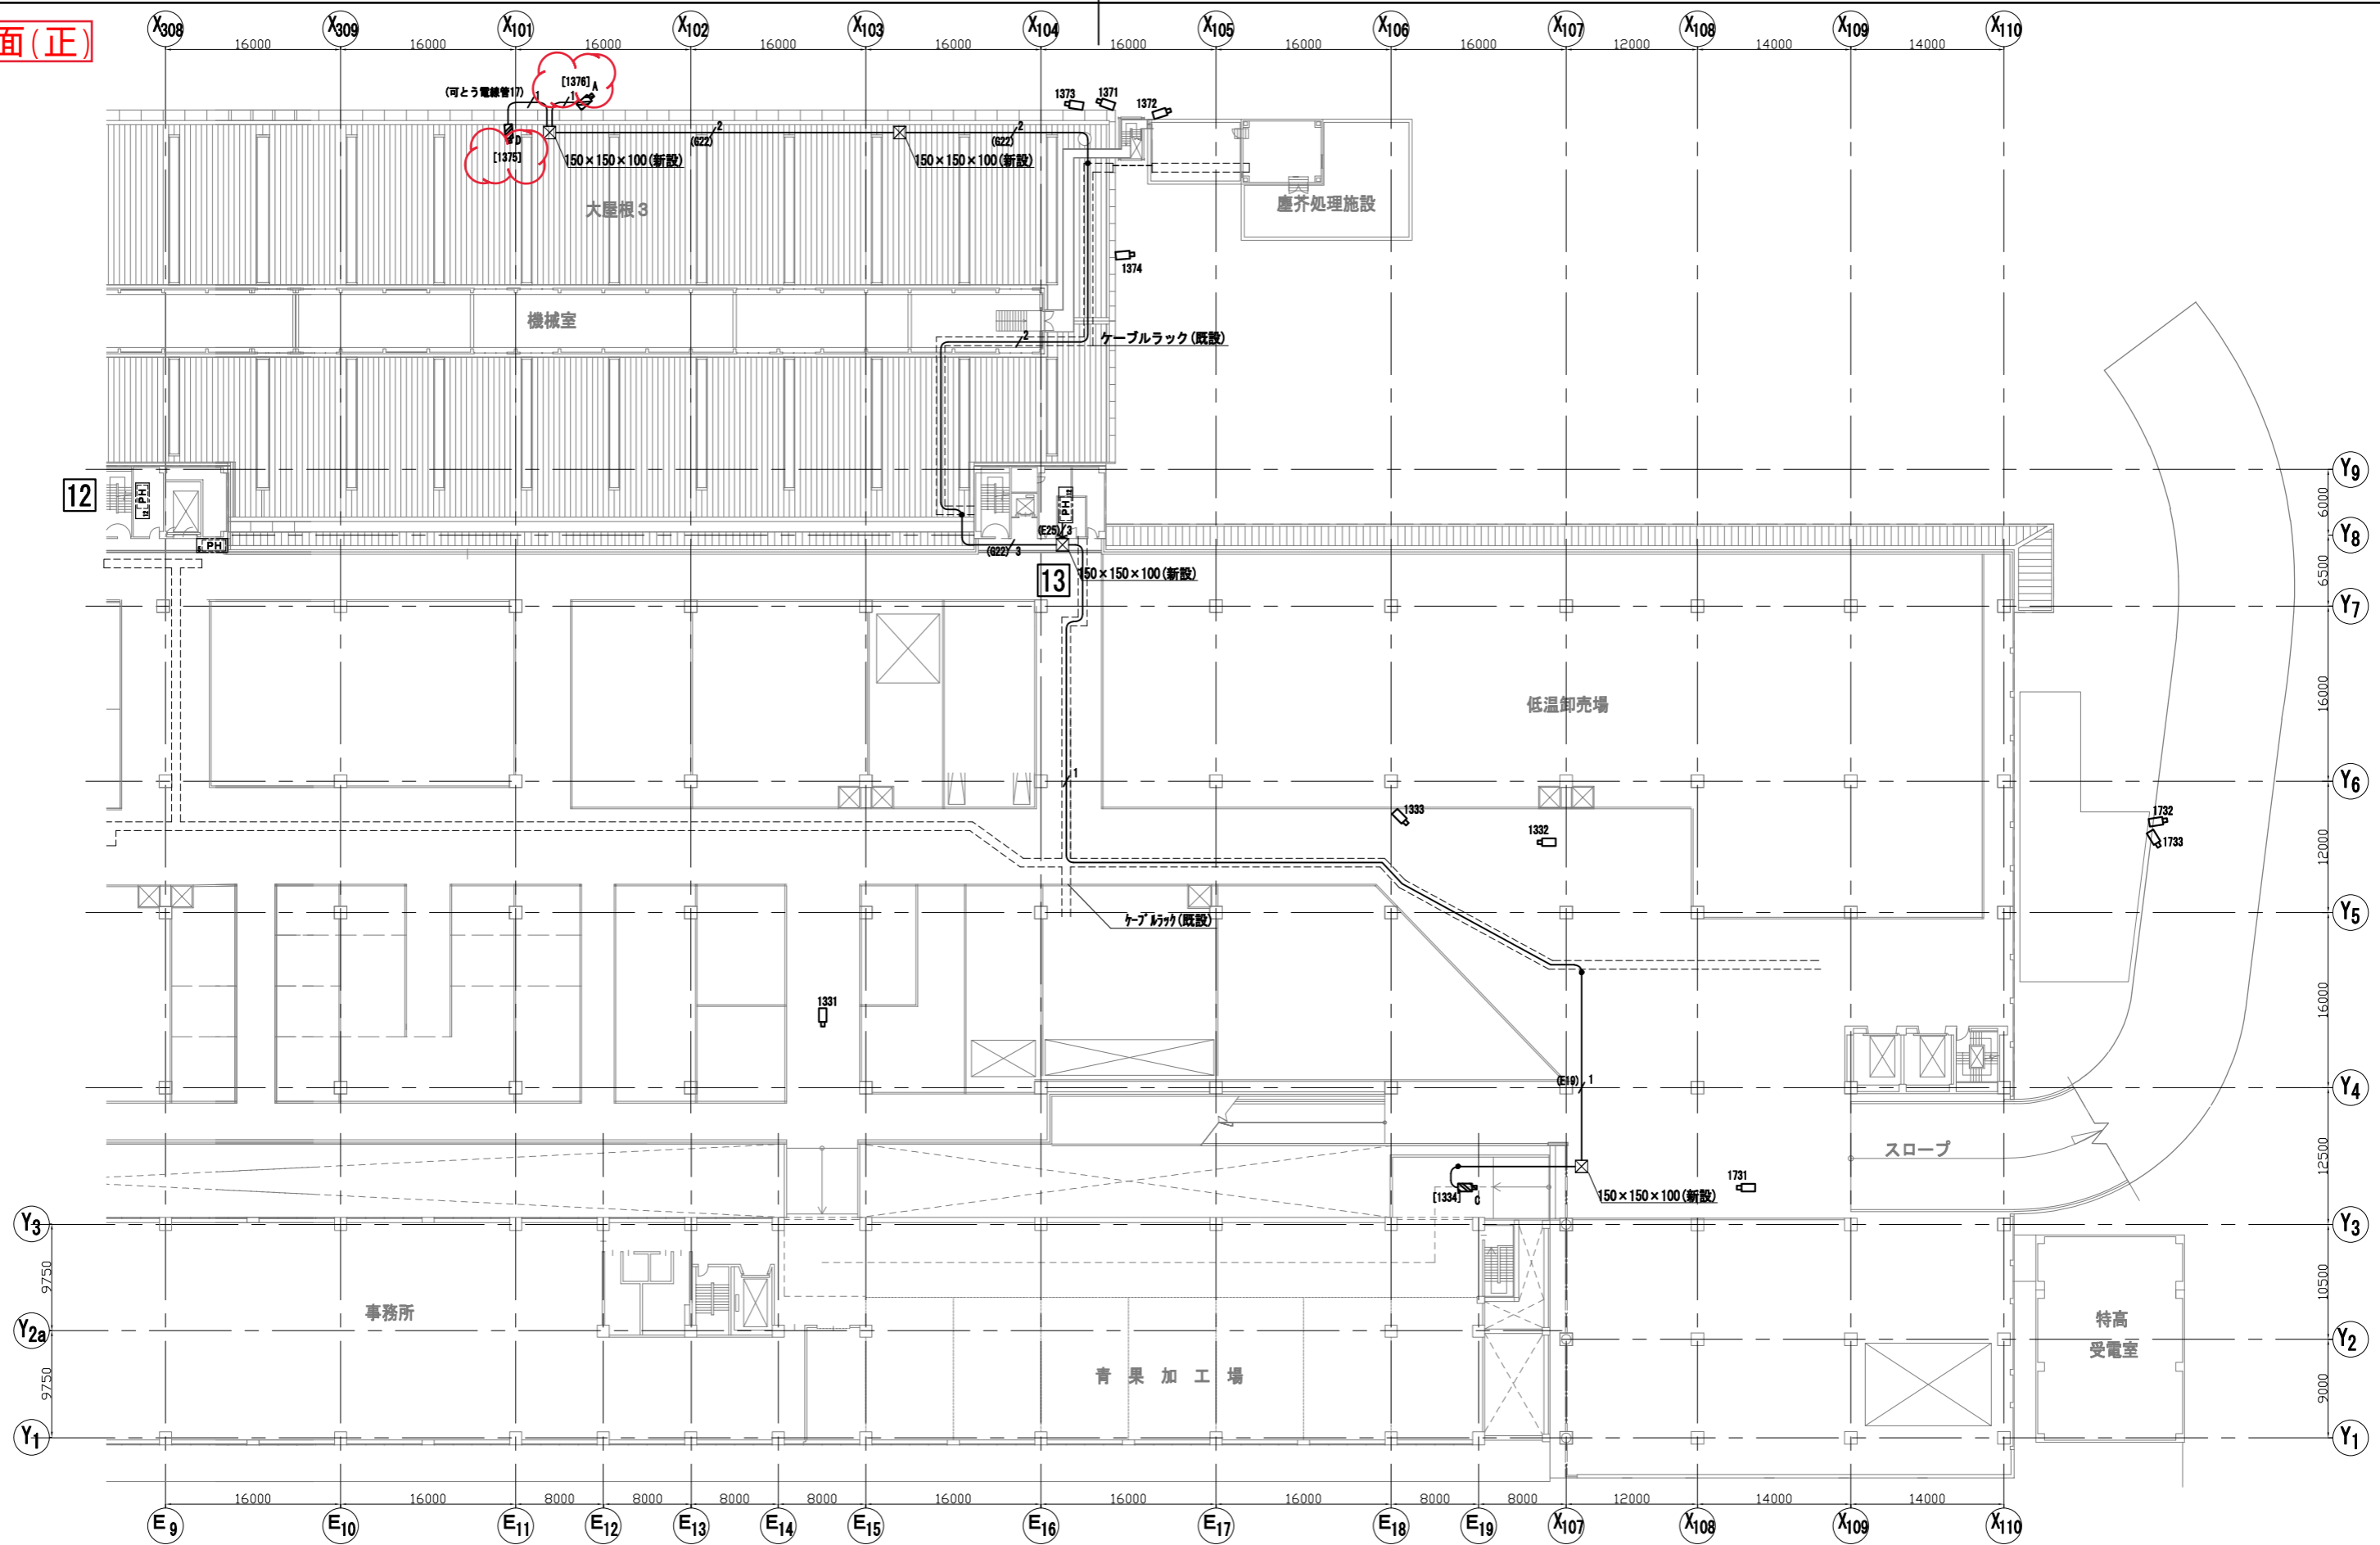

令和5年10月27日付け公告「大阪市中央卸売市場東部市場監視カメラ設備改良工事」

仕様書の一部に記載誤りがありました。下記正誤表及び図面をご確認ください。

修正箇所	誤	正
図面番号 10 図面名称 青果卸売場・仲卸売場 東側平面図(1階)	図面のとおり	図面のとおり
図面番号 13 図面名称 青果仲卸売場 東側平面図(1階)	図面のとおり	図面のとおり

図面(誤)

青果卸売場・仲卸売場1階平面図 1/400

図面(誤)

カメラ取付高さ (参考)

カメラ番号	高さ
1334	FL=5000
1375	FL=7500
1376	FL=8000

青果仲卸売場3階平面図 1/400

工事名称	大阪市中央卸売市場東部市場 監視カメラ設備改良工事		
図名	青果仲卸売場東側平面図(3階)		
縮尺	1/400 (A2)	No. 13	16枚/内
大阪市中央卸売市場東部市場 令和5年10月			

図面(正)

カメラ取付高さ(参考)

カメラ番号	高さ
1334	FL=5000
1375	FL=7500
1376	FL=8000

青果仲卸売場3階平面図 1/400

工事名称	大阪市中央卸売市場東部市場 監視カメラ設備改良工事		
図名	青果仲卸売場東側平面図(3階)		
縮尺	1/400 (A2)	No. 13	16枚/内
大阪市中央卸売市場東部市場 令和5年10月			