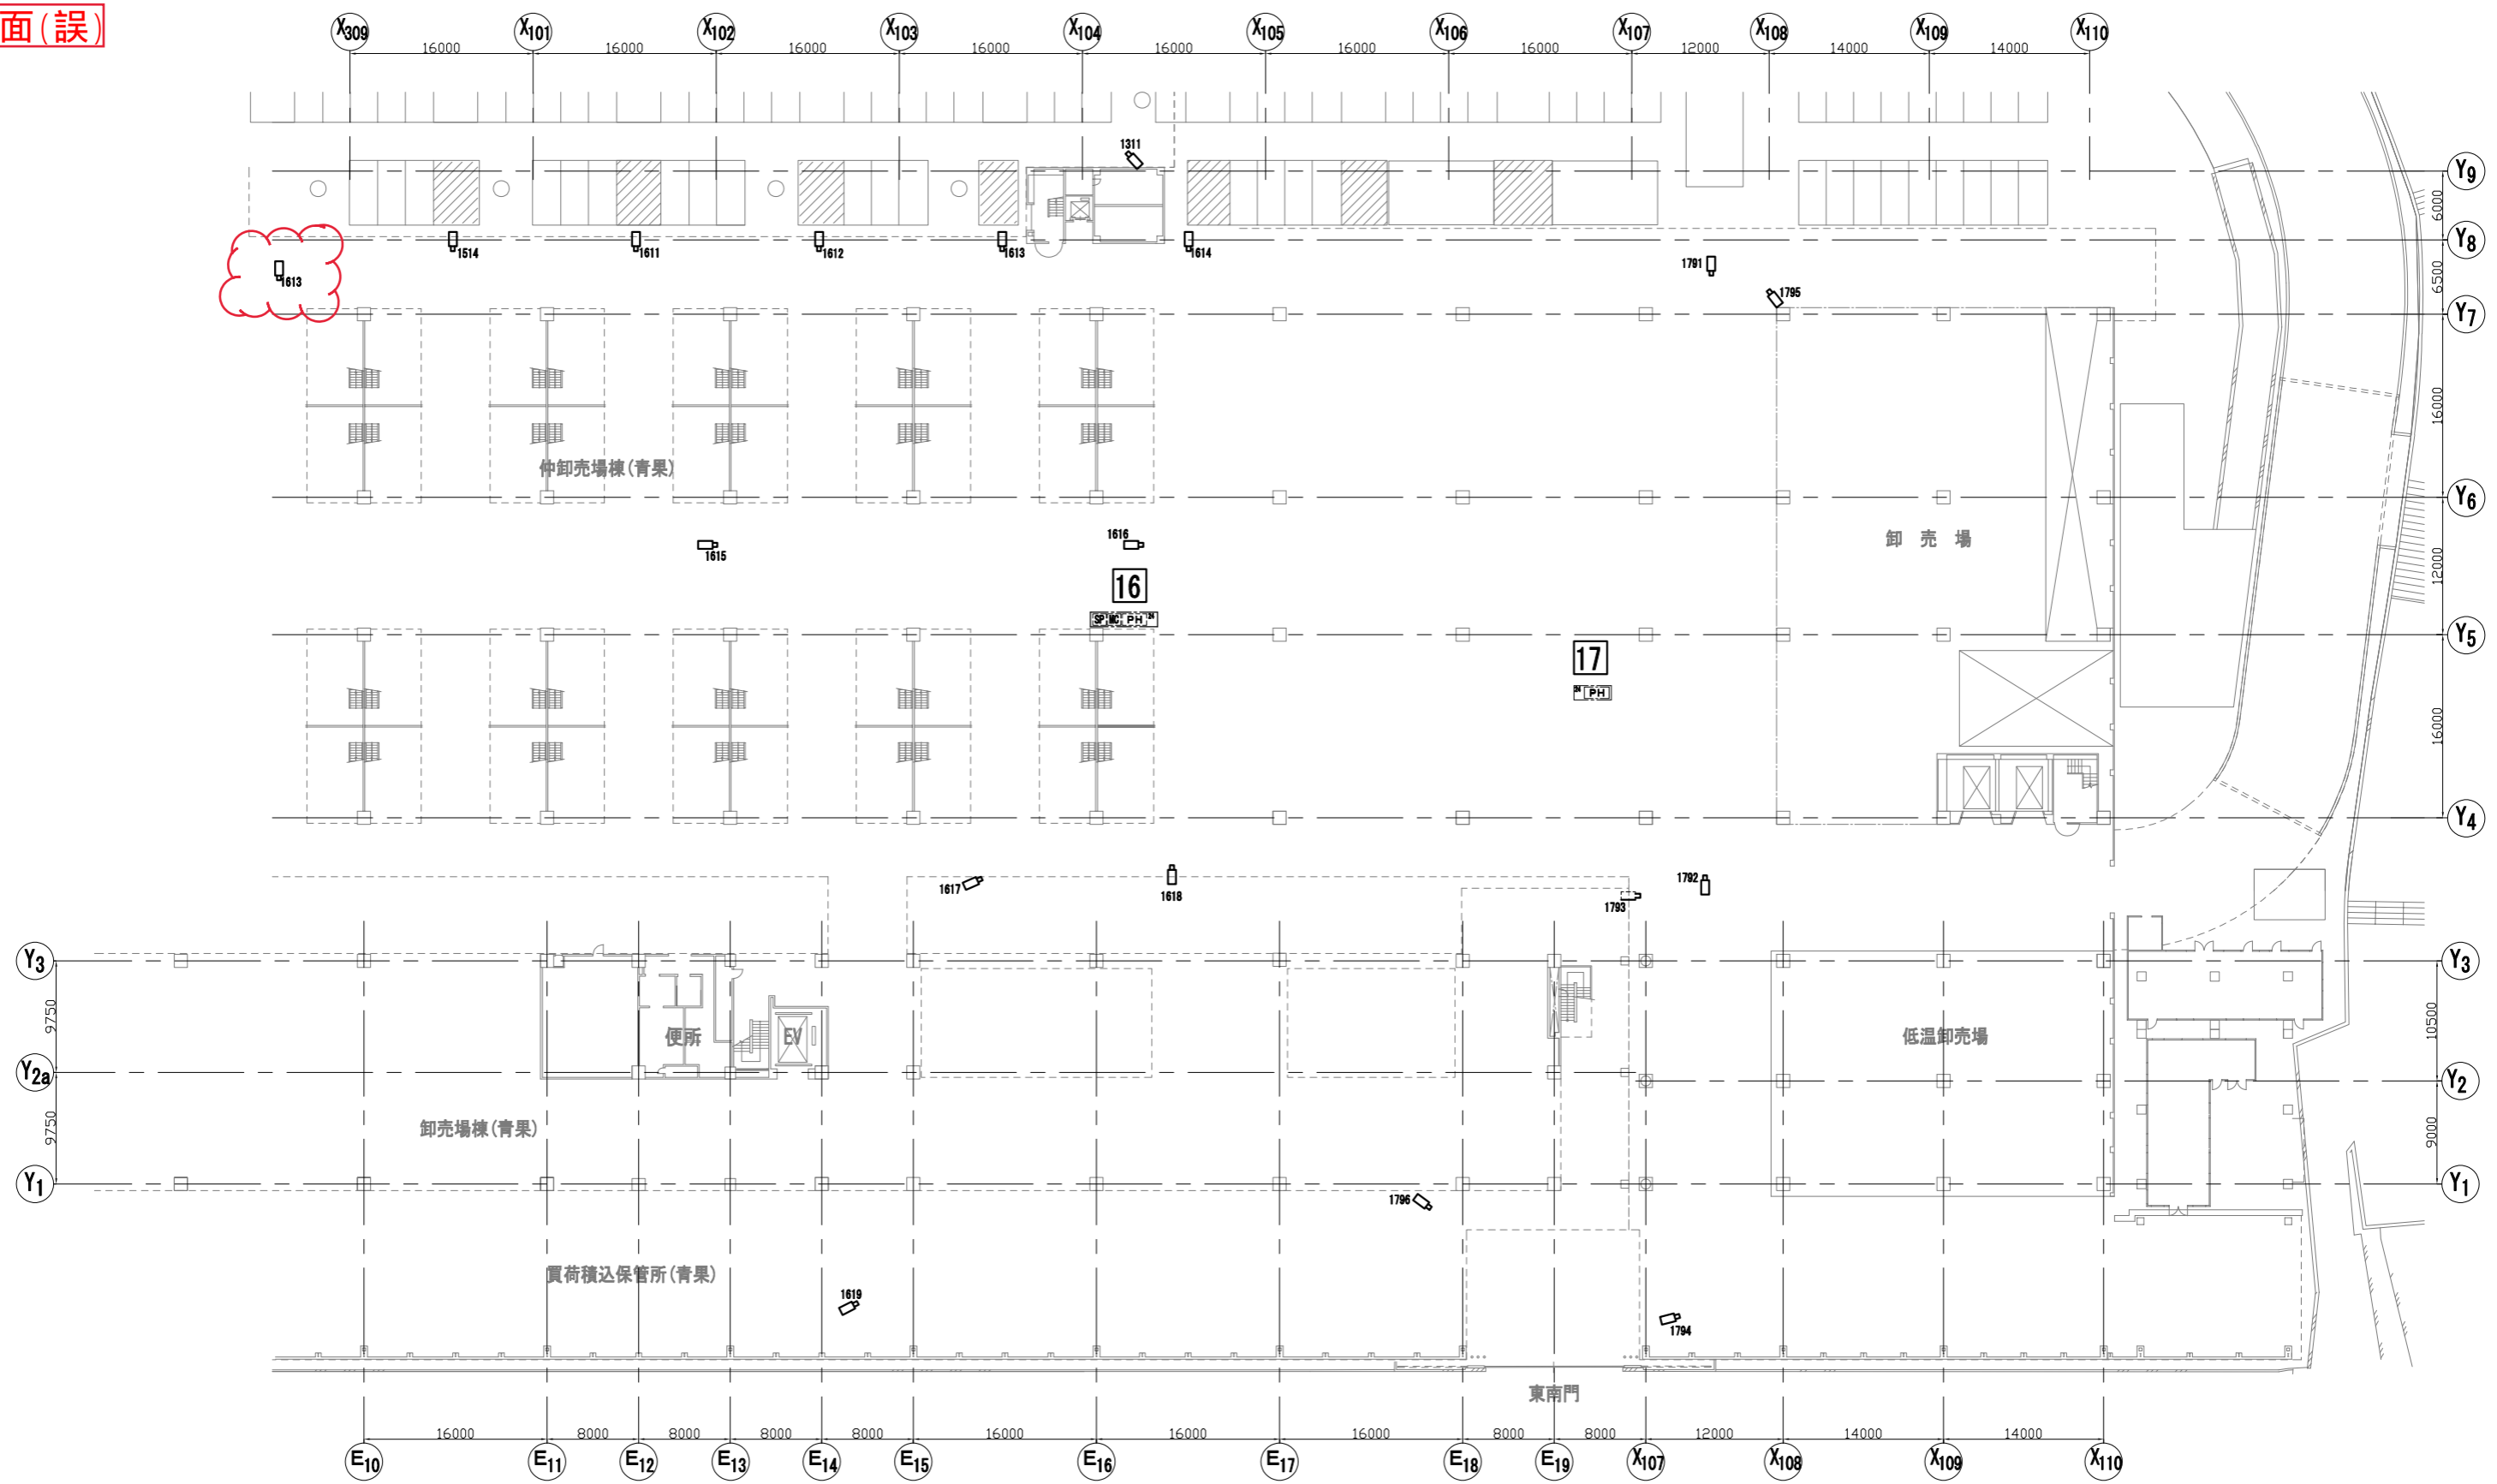

令和5年10月27日付け公告「大阪市中央卸売市場東部市場監視カメラ設備改良工事」

仕様書の一部に記載誤りがありました。下記正誤表及び図面をご確認ください。

修正箇所	誤	正
図面番号 10 図面名称 青果卸売場・仲卸売場 東側平面図(1階)	図面のとおり	図面のとおり
図面番号 13 図面名称 青果仲卸売場 東側平面図(1階)	図面のとおり	図面のとおり

図面(誤)

青果卸売場・仲卸売場1階平面図 1/400

工事名称	大阪市中央卸売市場東部市場 監視カメラ設備改良工事		
図名	青果卸売場・仲卸売場東側平面図(1階)		
縮尺	1/400 (A2)	No. 10	16枚/内
大阪市中央卸売市場東部市場		令和5年10月	

青果卸売場・仲卸売場1階平面図 1/400

工事名称	大阪市中央卸売市場東部市場 監視カメラ設備改良工事		
図名	青果卸売場・仲卸売場東側平面図(1階)		
縮尺	1/400 (A2)	No. 10	16枚/内
大阪市中央卸売市場東部市場		令和 5年 10月	

図面(誤)

カメラ取付高さ (参考)

カメラ番号	高さ
1334	FL=5000
1375	FL=7500
1376	FL=8000

青果仲卸売場3階平面図 1/400

工事名称	大阪市中央卸売市場東部市場 監視カメラ設備改良工事		
図名	青果仲卸売場東側平面図(3階)		
縮尺	1/400 (A2)	No. 13	16枚/内
大阪市中央卸売市場東部市場 令和5年10月			

図面(正)

カメラ取付高さ(参考)

カメラ番号	高さ
1334	FL=5000
1375	FL=7500
1376	FL=8000

青果仲卸売場3階平面図 1/400

工事名称	大阪市中央卸売市場東部市場 監視カメラ設備改良工事		
図名	青果仲卸売場東側平面図(3階)		
縮尺	1/400 (A2)	No. 13	16枚/内
大阪市中央卸売市場東部市場 令和5年10月			