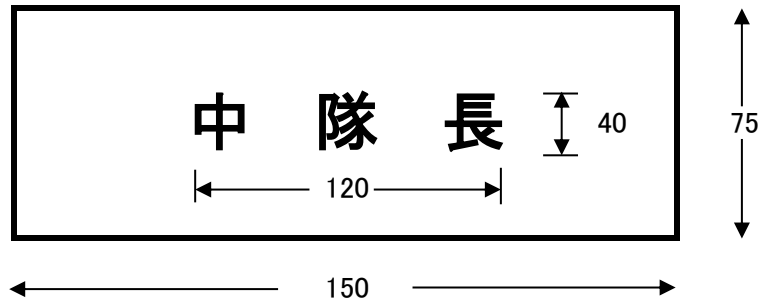

単位 mm

1 中隊長用腕章

地色 赤
文字色 黄

2 情報担当用腕章

地色 緑
文字色 黄

3 小隊長用腕章

地色 黄
文字色 赤