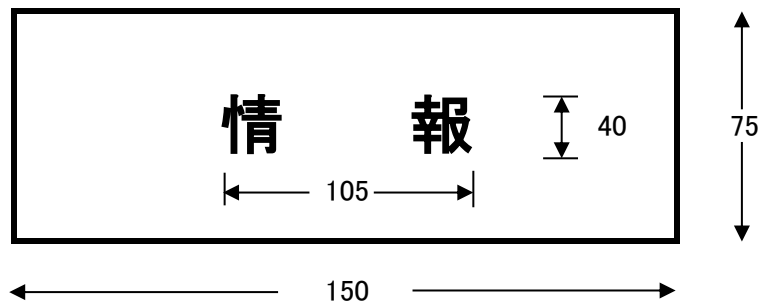

単位 mm

1 中隊長用腕章

地色 赤
文字色 黄

2 情報担当用腕章

地色 緑
文字色 黄

3 小隊長用腕章

地色 黄
文字色 赤