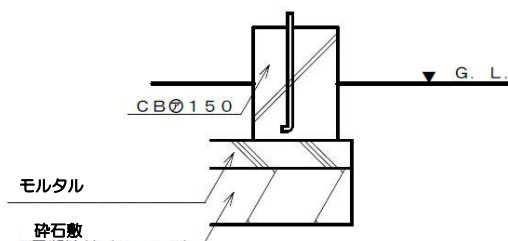

「関谷町公園ほか1か所可搬式ポンプ収納庫 移設」 正誤表

項 目	正	誤
3事業内容(1)ア	田窪工業所製 ND - 2 2 2 2	田窪工業所製 ND - 2 2 1 5
3事業内容(1)イ	別図3 - 1	別図3
3事業内容(2)イ	別図3 - 2	別図3

可搬式ポンプ収納庫 (新設基礎構造図)

基礎伏せ図

アンカーボルト取付詳細図

A-A断面図

寸法：mm

可搬式ポンプ収納庫 (新設基礎構造図)

基礎伏せ図

アンカーボルト取付詳細図

A-A断面図

寸法：mm