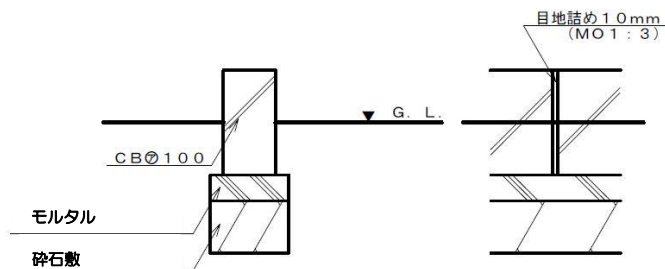

「関谷町公園ほか1か所可搬式ポンプ収納庫 移設」 正誤表

項 目	正	誤
3事業内容(1)ア	田窪工業所製 ND - 2 2 2 2	田窪工業所製 ND - 2 2 1 5
3事業内容(1)イ	別図3 - 1	別図3
3事業内容(2)イ	別図3 - 2	別図3

可搬式ポンプ収納庫 (新設基礎構造図)

基礎伏せ図

アンカーボルト取付詳細図

A-A断面図

寸法：mm

可搬式ポンプ収納庫 (新設基礎構造図)

基礎伏せ図

アンカーボルト取付詳細図

A-A断面図

寸法：mm