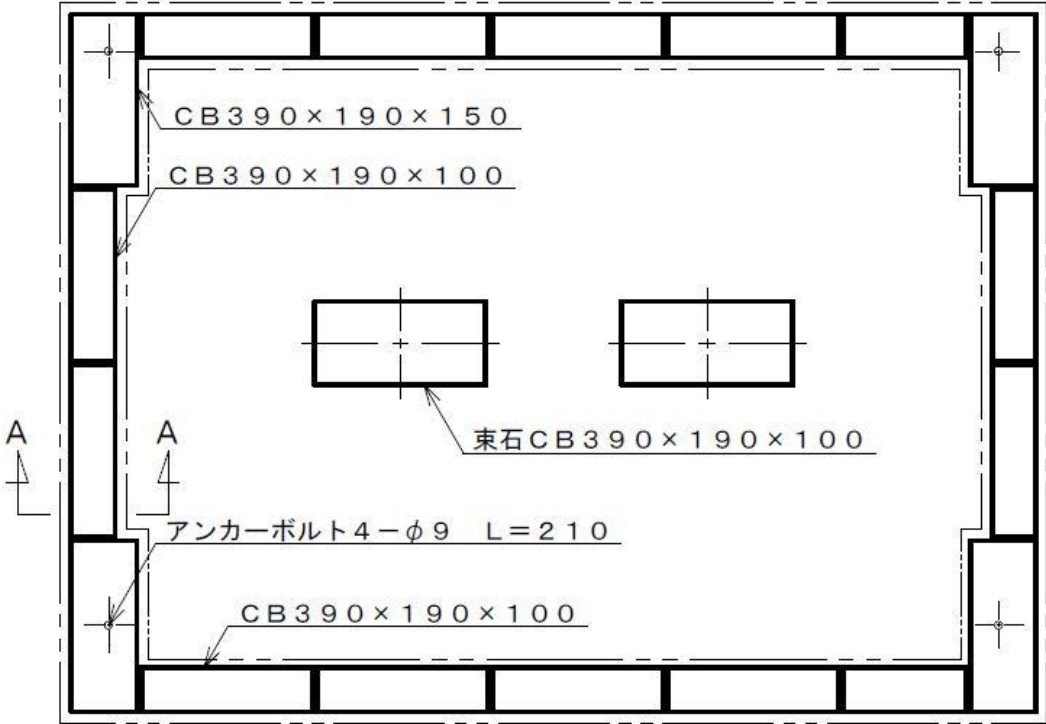

「関谷町公園ほか1か所可搬式ポンプ収納庫 移設」 正誤表

項 目	正	誤
3事業内容(1)ア	田窪工業所製 ND - 2 2 2 2	田窪工業所製 ND - 2 2 1 5
3事業内容(1)イ	別図3 - 1	別図3
3事業内容(2)イ	別図3 - 2	別図3

可搬式ポンプ収納庫 (新設基礎構造図)

基礎伏せ図

アンカーボルト取付詳細図

A-A断面図

寸法：mm

可搬式ポンプ収納庫 (新設基礎構造図)

基礎伏せ図

アンカーボルト取付詳細図

A-A断面図

寸法：mm