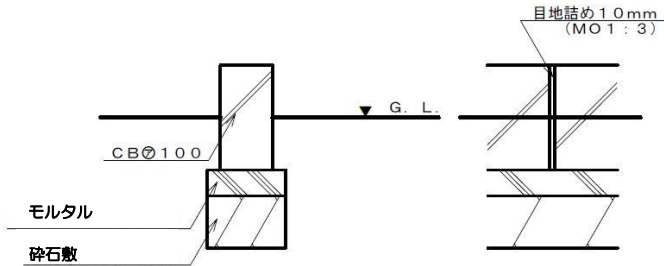

「関谷町公園ほか1か所可搬式ポンプ収納庫 移設」 正誤表

項 目	正	誤
3事業内容(1)ア	田窪工業所製 ND - 2 2 2 2	田窪工業所製 ND - 2 2 1 5
3事業内容(1)イ	別図3 - 1	別図3
3事業内容(2)イ	別図3 - 2	別図3

可搬式ポンプ収納庫 (新設基礎構造図)

基礎伏せ図

アンカーボルト取付詳細図

A-A断面図

寸法：mm

可搬式ポンプ収納庫 (新設基礎構造図)

基礎伏せ図

アンカーボルト取付詳細図

A-A断面図

寸法：mm