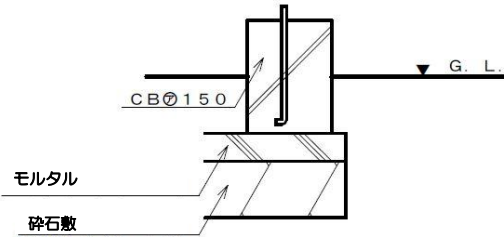

「関谷町公園ほか1か所可搬式ポンプ収納庫 移設」 正誤表

項 目	正	誤
3事業内容(1)ア	田窪工業所製 ND - 2 2 2 2	田窪工業所製 ND - 2 2 1 5
3事業内容(1)イ	別図3 - 1	別図3
3事業内容(2)イ	別図3 - 2	別図3

可搬式ポンプ収納庫 (新設基礎構造図)

基礎伏せ図

アンカーボルト取付詳細図

A-A断面図

寸法：mm

可搬式ポンプ収納庫 (新設基礎構造図)

基礎伏せ図

アンカーボルト取付詳細図

A-A断面図

寸法：mm