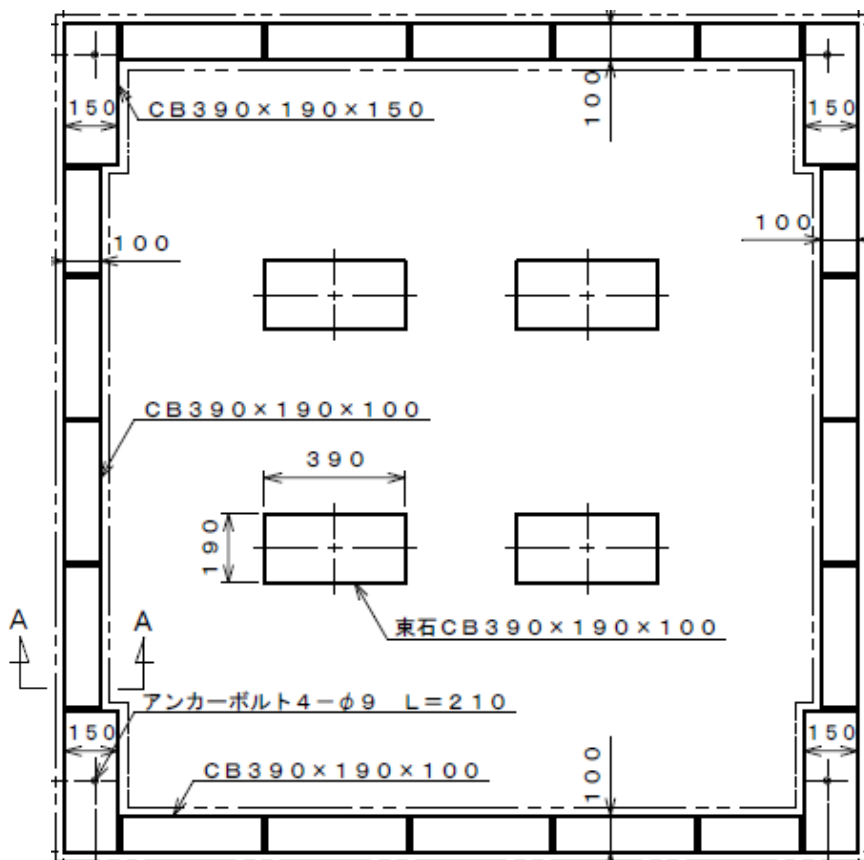

「関谷町公園ほか1か所可搬式ポンプ収納庫 移設」 正誤表

項 目	正	誤
3事業内容(1)ア	田窪工業所製 ND - 2 2 2 2	田窪工業所製 ND - 2 2 1 5
3事業内容(1)イ	別図3 - 1	別図3
3事業内容(2)イ	別図3 - 2	別図3

可搬式ポンプ収納庫 (新設基礎構造図)

基礎伏せ図

アンカーボルト取付詳細図

A-A断面図

寸法：mm

可搬式ポンプ収納庫 (新設基礎構造図)

基礎伏せ図

アンカーボルト取付詳細図

A-A断面図

寸法：mm