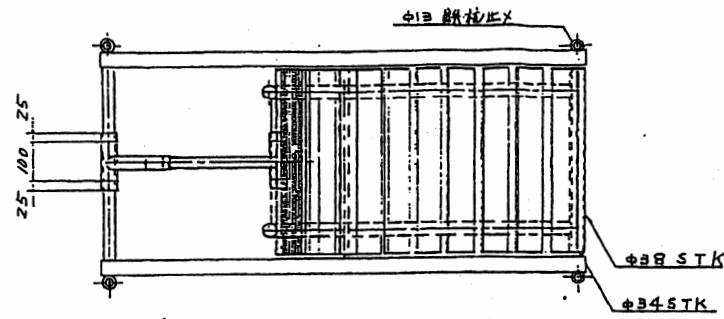

品名	鉄棒逆上がり補助板
大阪市教育委員会	

内柱詳細図

色: 上6枚-青・中6枚-黄・下6枚-赤

3色カラー塗装仕上げ	
縮	尺