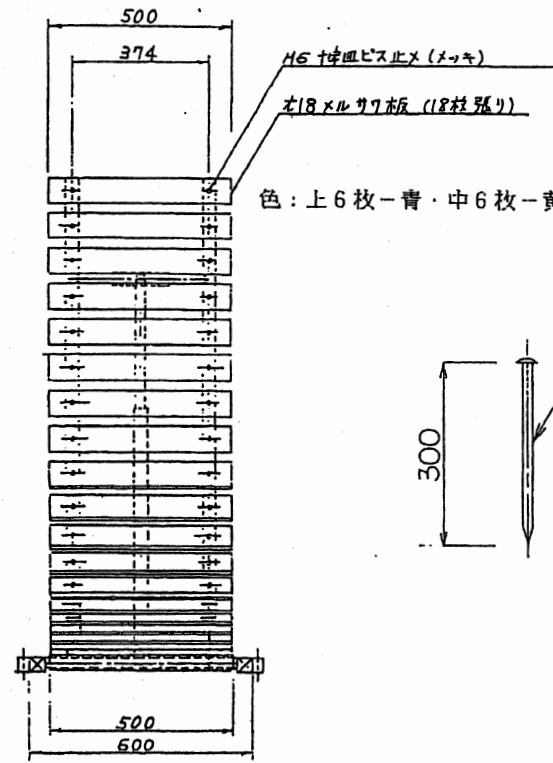

品名	鉄棒逆上がり補助板
大阪市教育委員会	

内柱詳細図

色: 上6枚-青・中6枚-黄・下6枚-赤

3色カラー塗装仕上げ	
縮	尺