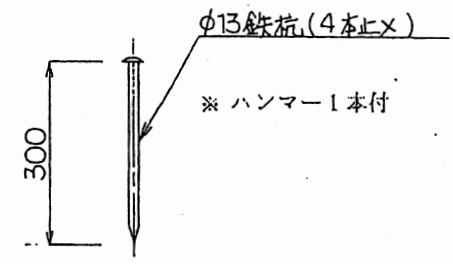

品名	鉄棒逆上がり補助板
大阪市教育委員会	

内柱詳細図

色: 上6枚-青・中6枚-黄・下6枚-赤

3色カラー塗装仕上げ	
縮	尺