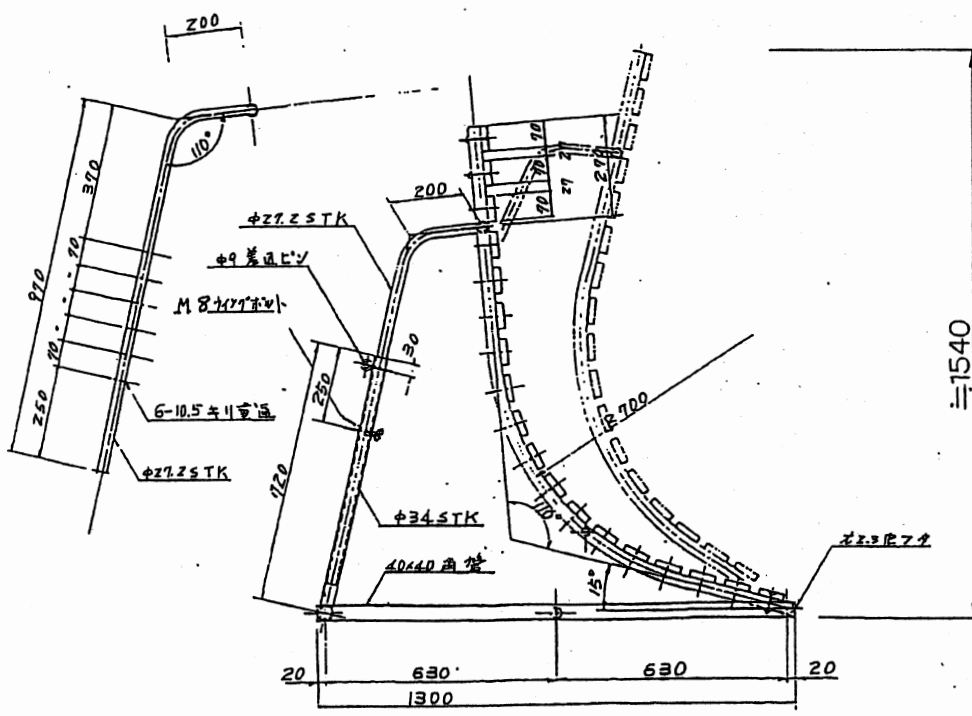

品名	鉄棒逆上がり補助板
大阪市教育委員会	

内柱詳細図

色: 上6枚-青・中6枚-黄・下6枚-赤

3色カラー塗装仕上げ	
縮	尺