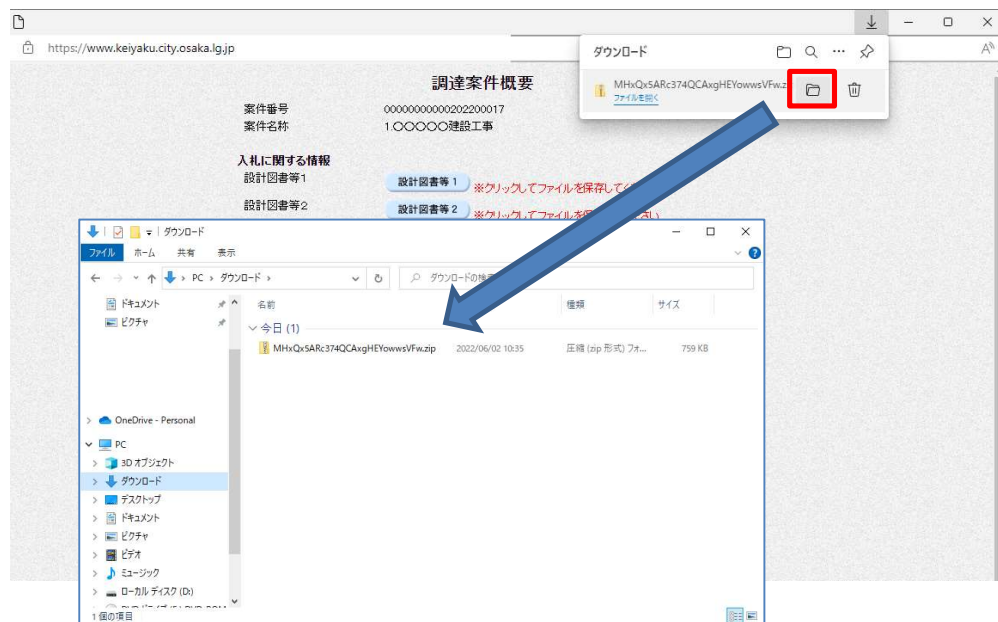

Edge でのファイルダウンロードについて

1. デフォルトのダウンロード先にダウンロードされた場合

フォルダボタンをクリックすることで、ダウンロード先のフォルダに移動することができます。