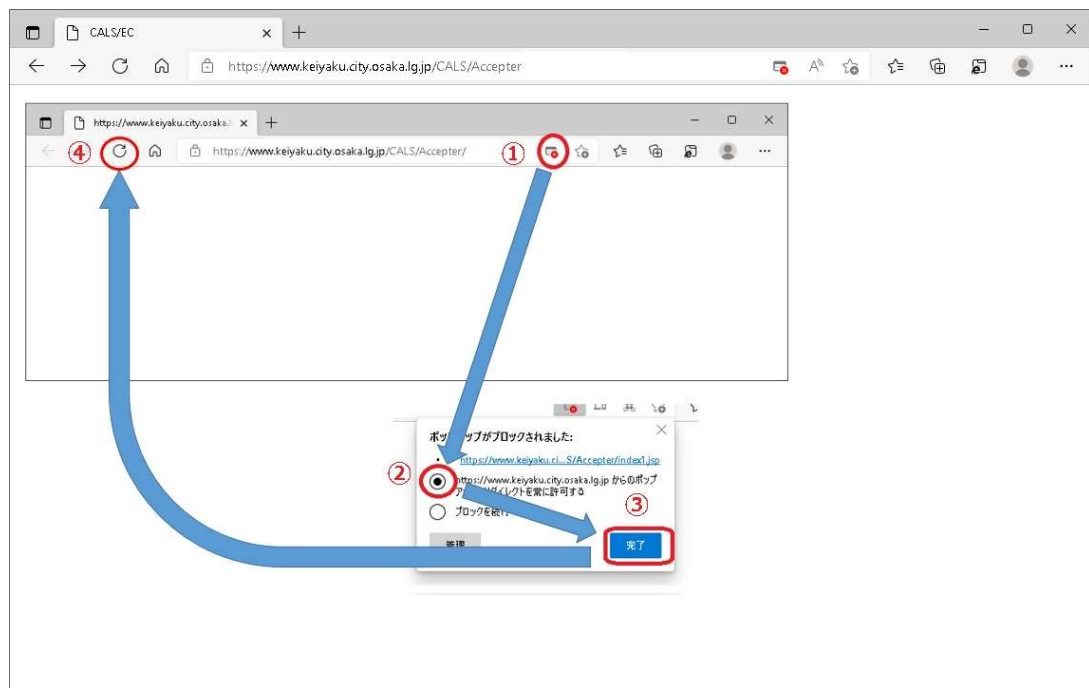

3. ポップアップブロックの解除

下記ダイアログが表示された場合は、ポップアップブロックが解除されていません。
「OK」ボタンをクリック後に表示される解除手順を実施して、再読み込みを実施してください。

※事前にポップアップを許可するサイトを登録する場合は
「<https://www.keiyaku.city.osaka.lg.jp>」の URL を登録してください。