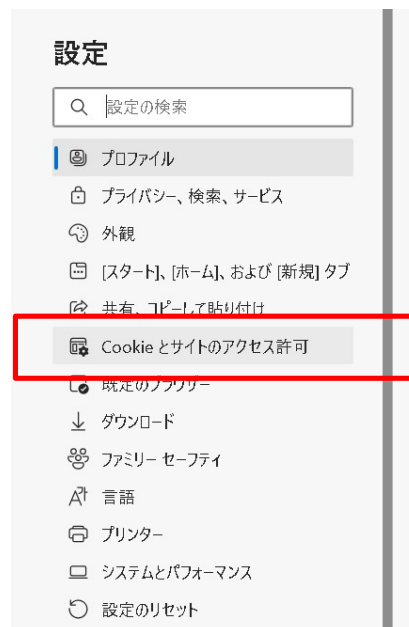

(3) 設定のメニューで[Cookie とサイトのアクセス許可]をクリックします。