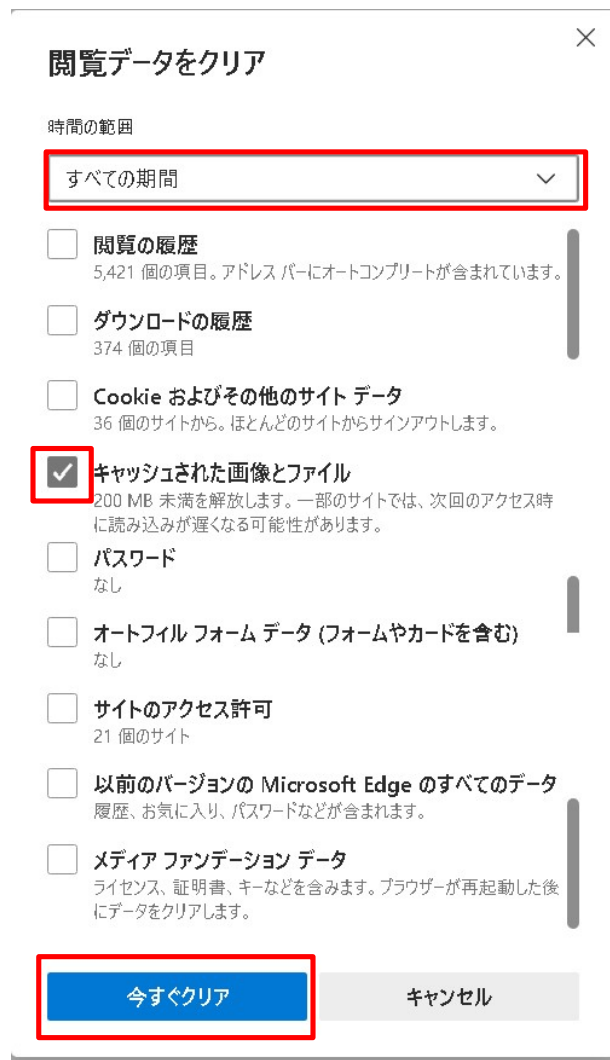

## 1. キャッシュのクリア

(1) 画面右上の[...]をクリックします。

(2) メニュー下の[設定]をクリックする。

(3) 設定のメニューで[プライバシー、検索、サービス]をクリックします。

(4) 「閲覧データをクリア」の設定にある[クリアするデータの選択]をクリックします。

(5) 「閲覧データをクリア」で「すべての期間」を選択し、[キャッシュされた画像とファイル]の項目のみチェックし[今すぐクリア]をクリックします。