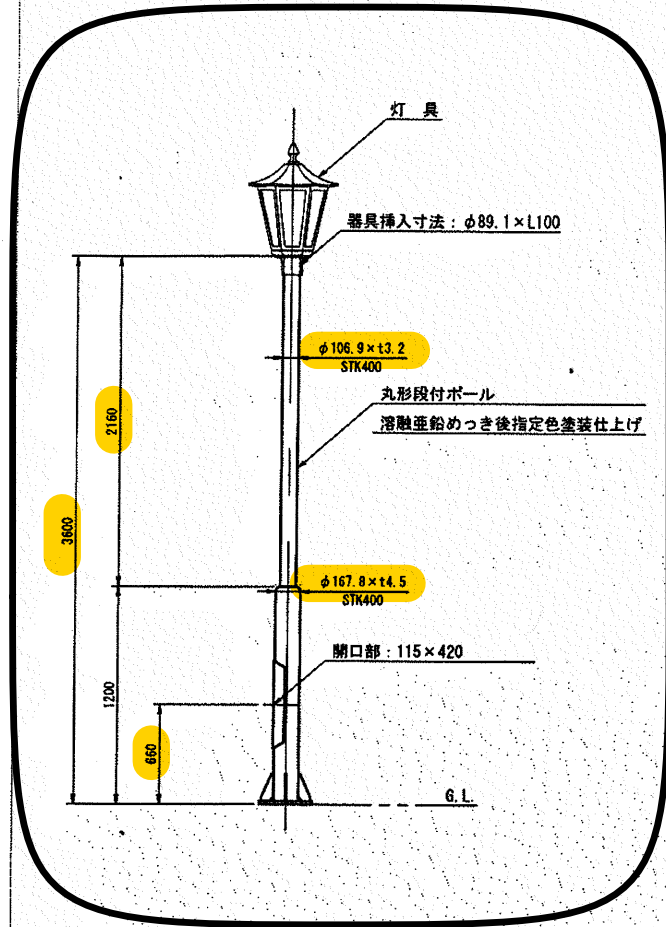

令和 2 年 11 月 12 日 公告

鶴見緑地公園灯改修工事－2

設計図書の一部に表記誤りがありました。下記正誤表をご確認ください。

正誤表

訂正箇所	誤	正
図名 LED柱上灯3.6mH(参考姿 図)	別紙参照	別紙参照

LED照明柱姿図

LED照明器具詳細図

光源色	3000K (電球色) 相当
定格光束	2500 lm
平均演色評価数	Ra80相当
LED光源寿命	60000時間 (光束維持率85%)

ベースプレート詳細図

照明③・④参照図面

図名	LED柱上灯3.6mH(参考姿図)
大阪市建設局	