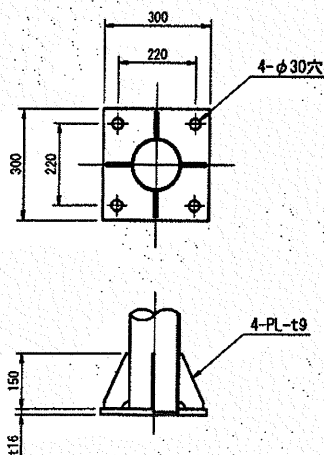

ベースプレート詳細図

照明③・④参照図面

図名	LED柱上灯3.6mH(参考姿図)
大阪市建設局	