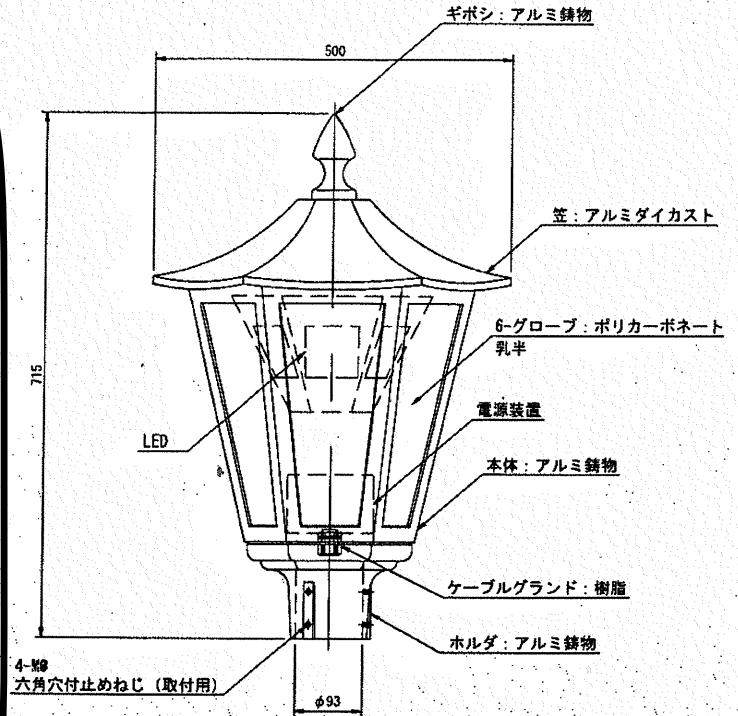

令和 2 年 11 月 12 日 公告

鶴見緑地公園灯改修工事－2

設計図書の一部に表記誤りがありました。下記正誤表をご確認ください。

正誤表

訂正箇所	誤	正
図名 LED柱上灯3.6mH(参考姿 図)	別紙参照	別紙参照

LED照明柱姿図

LED照明器具詳細図

光源色	3000K (電球色) 相当
定格光束	2500 lm
平均演色評価数	Ra80相当
LED光源寿命	60000時間 (光束維持率85%)

ベースプレート詳細図

照明③・④参照図面

図名	LED柱上灯3.6mH(参考姿図)
大阪市建設局	